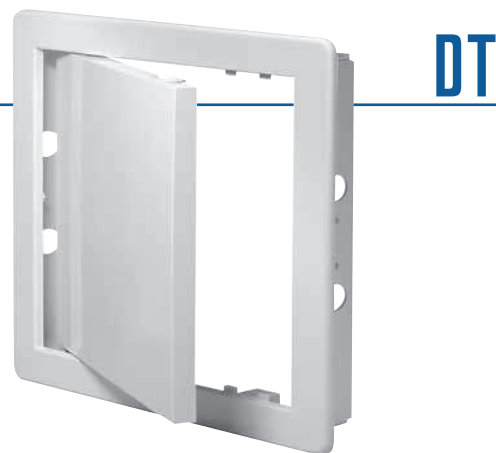

INDEX		A	B	X	Y	Z	
1	2	DT10*	150	150	168	168	20
1	2	DT11*	150	200	168	218	20
1	2	DT12*	200	200	218	218	20
1	2	DT13*	200	250	218	268	24
1	2	DT14*	200	300	218	318	24
1		DT15	300	300	318	318	28
1		DT16	300	400	318	418	28
1		DT17	445	445	475	475	28
1		DT17Z	445	445	475	475	28
1		DT18	250	330	268	348	24
NEW	1	DT19	200	400	198	398	22
NEW	1	DT20	250	400	248	398	22