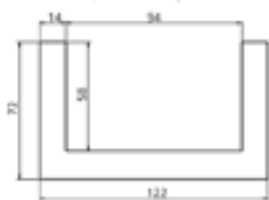

Belka prosta skrzynkowa