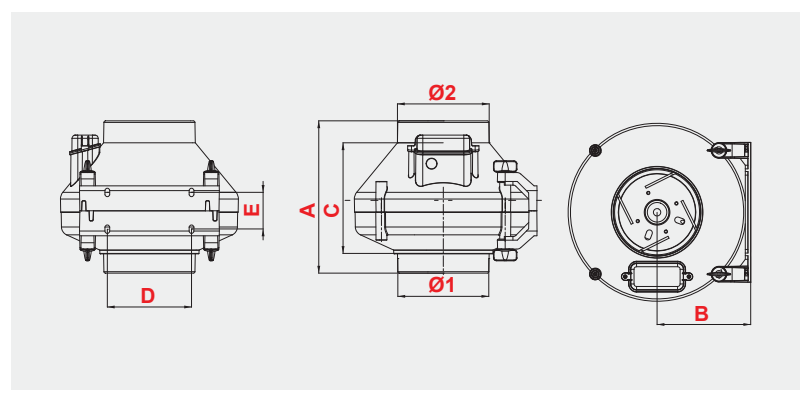

Wentylatory promieniowe | Radial fans | Центробежные вентиляторы | Radiallüfter

2 YEAR WARRANTY

INDEX	●	m ³ /h	Wat	Pa	dB (A)	IP44	↻		□				
							Ø1	Ø2	A	B	C	D	E
WP100	●	255	56	330	70	IP44	100	100	208	128	161	115	50
WP125	●	335	59,5	320	69	IP44	125	125	208	128	150	115	50
WP150/160	●	690	118	415	73	IP44	150/160	150/160	285/237	190	237/192	115	50
WP200	●	790	107	420	72	IP44	200	200	225	190	167	115	50

Wentylatory dachowe | Roof fans | Крышные вентиляторы | Dachventilatoren

INDEX	●	m ³ /h	Wat	Pa	dB (A)	IP44	□						
							Ø	H	Z	A	B	X	Y
WD150/160	●	690	118	415	73	IP44	150/160	350	385	330	330	385	382
WD200	●	790	107	420	72	IP44	200	350	385	330	330	385	382