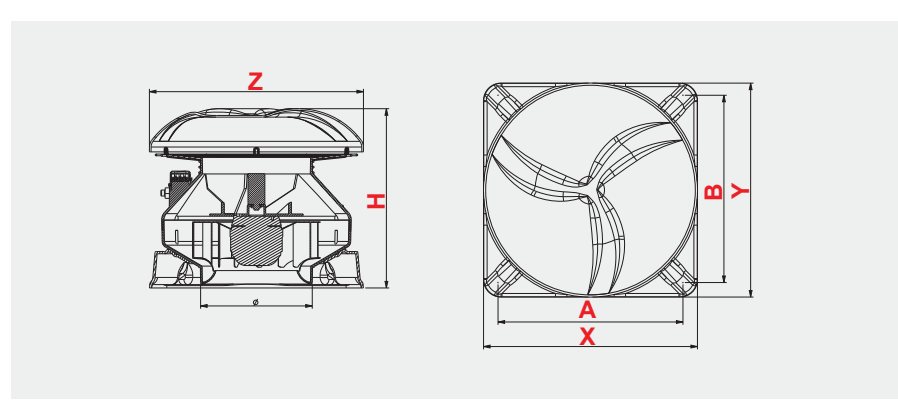

Wentylatory dachowe | Roof fans | Крышные вентиляторы | Dachventilatoren

INDEX	●	m ³ /h	Wat	Pa	dB (A)	IP44	□						
							Ø	H	Z	A	B	X	Y
WD150/160	●	690	118	415	73	IP44	150/160	350	385	330	330	385	382
WD200	●	790	107	420	72	IP44	200	350	385	330	330	385	382